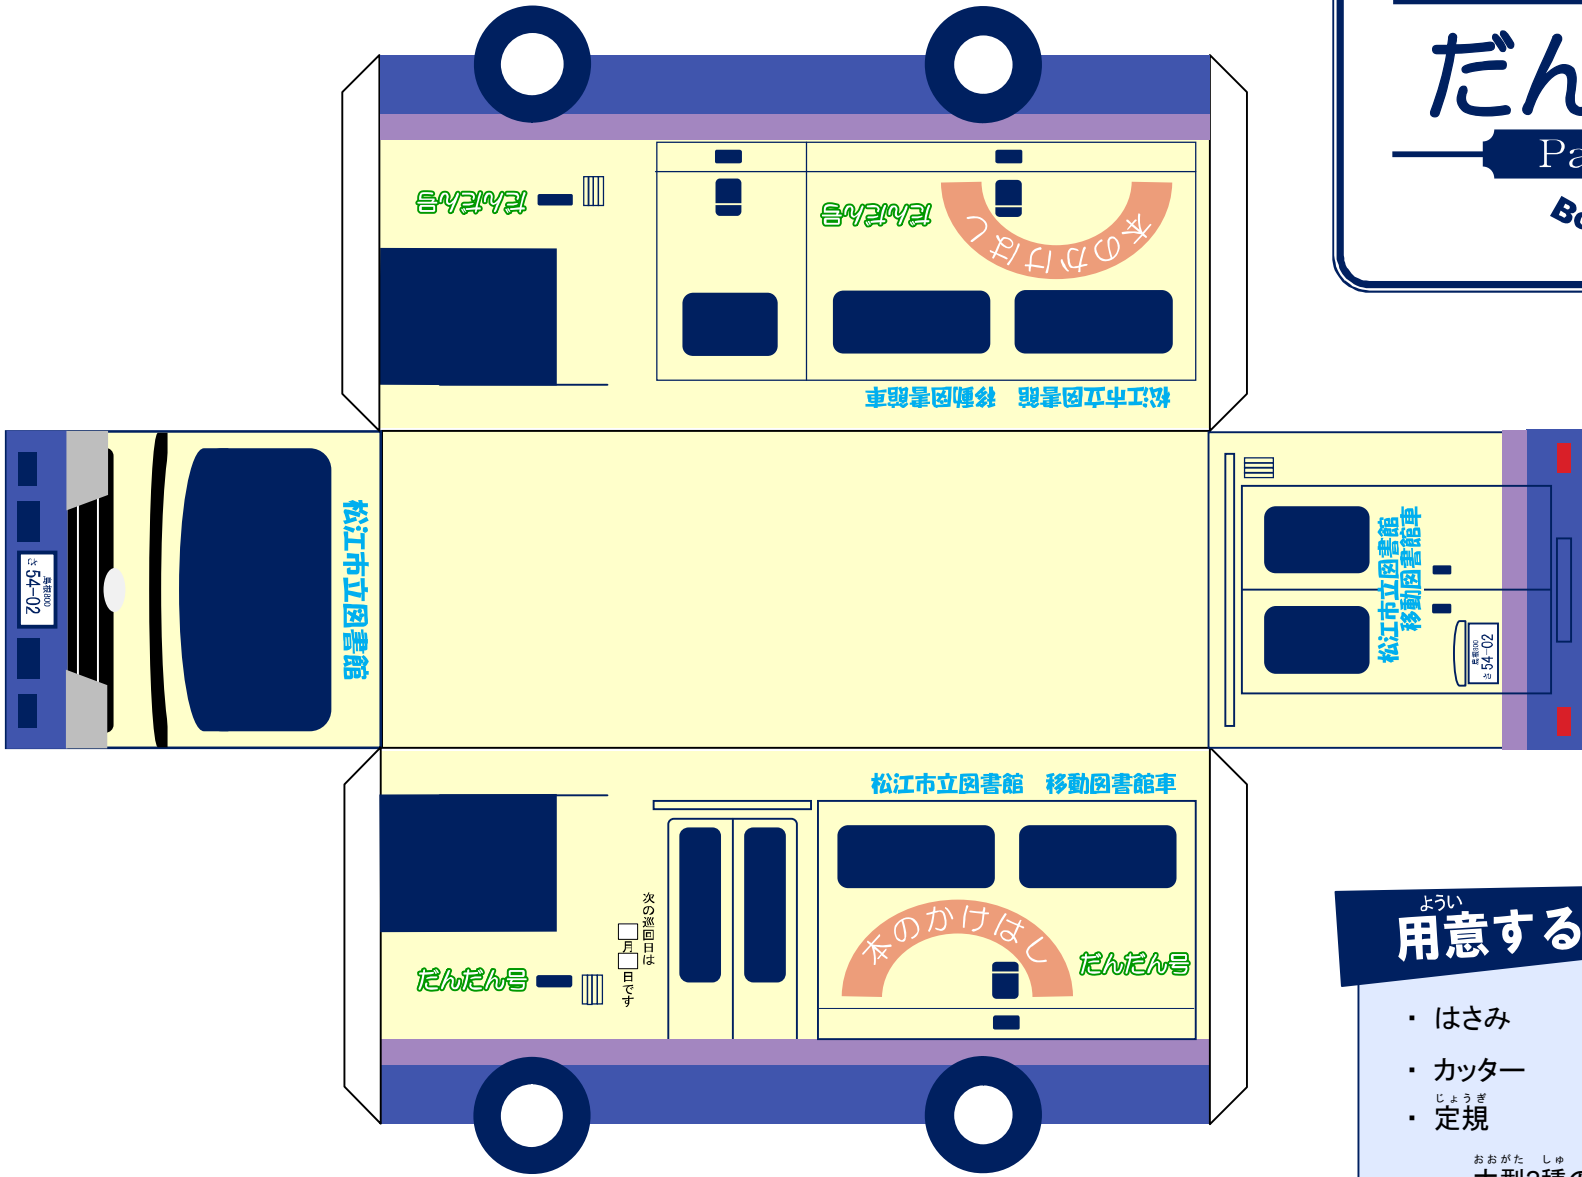

本のかけはし
だんだん号
 Paper craft
 Book Mobile

ようい
用意するもの

- ・ はさみ
- ・ のり
- ・ カッター
- ・ 好奇心
- ・ 定規

大人が作って
 所要時間
 約**10**分

おおがた しゆ めんきよ ひつよう
 大型2種の免許は必要ありません
 ふつうめんきよ うんてん
 普通免許で運転できます(*'▽')

ちゅうい
注意 はさみやカッターを使うときは大人の人に手伝ってもらってね